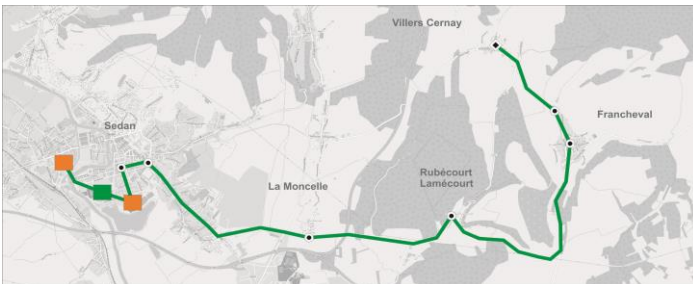

Circuit N°12

12A Villers-Cernay / Sedan
12B Villers-Cernay / Givonne
12A
Collèges et lycées (2nd degré)

Etablissement(s) desservi(s) : Etablissements de Sedan

SENS ALLER Villers-Cernay > Sedan

N° de course	
Période scolaire	L à V
Vacances scolaires	/

Commune	Arrêt	
VILLERS-CERNAY	CENTRE	07:05
FRANCHEVAL	RUE POTIER	07:10
FRANCHEVAL	CENTRE	07:12
RUBECOURT	CENTRE	07:17
LA MONCELLE	CENTRE	07:22
SEDAN	PLACE NASSAU	07:29
SEDAN	JARDIN BOTANIQUE	07:33
SEDAN	LYCEE PIERRE BAYLE	07:36
SEDAN	COLLEGE LE LAC	07:38
SEDAN	SEDAN EGLISE ST LEGER	07:43

SENS RETOUR Sedan > Villers-Cernay

N° de course			
Période scolaire	Me	L, M, J, V	
Vacances scolaires	Ne circule pas		

Commune	Arrêt			
SEDAN	SEDAN EGLISE ST LEGER	12:10	16:35	18:05
SEDAN	COLLEGE LE LAC	12:15	16:40	
SEDAN	LYCEE PIERRE BAYLE	12:17	16:43	18:15
SEDAN	JARDIN BOTANIQUE	12:20	16:48	18:16
SEDAN	PLACE NASSAU	12:24	16:50	18:22
LA MONCELLE	CENTRE	12:31	16:57	18:29
RUBECOURT	CENTRE	12:34	17:00	18:32
FRANCHEVAL	CENTRE	12:41	17:07	18:39
FRANCHEVAL	RUE POTIER	12:43	17:09	18:41
VILLERS-CERNAY	CENTRE	12:48	17:14	18:49